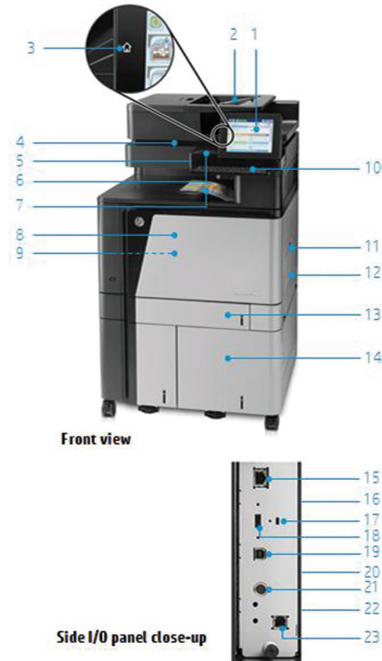

Up to 56 ppm

20.3 cm
Colour touchscreen

Duplex ADF
single pass

Advanced security

Wireless direct

Terméknézetek

A képen a HP Color LaserJet Enterprise flow M880z+ többfunkciós nyomtató látható:

1. Intuitív 8 hüvelykes (20,3 cm-es) HP Easy Select forgatható, színes érintőképernyős kezelőpanel
2. 200 lapos automatikus dokumentumadagoló, kétoldalas dokumentumok beolvasása egyetlen műveletben, valamint HP EveryPage az összetapadt lapok ultrahangos észleléséhez
3. Kezdőképernyő gomb (visszatérés a kezdőképernyőre)
4. A síkúveges színes lapolvasó akár 11 x 17 hüvelyk/A3 méretű lapok kezelésére is képes
5. Könnyen hozzáférhető USB-port a fájlok közvetlen mentéséhez és nyomtatásához
6. Hardverintegrációs zseb a megoldásintegrációhoz*
7. 500 lapos kimeneti tartó
8. Az előlső ajtó kényelmes hozzáférést biztosít a HP tonerkazettákhoz és hengerekhez
9. Beépített automatikus kétoldalas nyomtatás
10. Kihúzható billentyűzet az egyszerű és pontos adatbevitel érdekében
11. 100 lapos, többfunkciós 1. tálca a nehéz egyéni hordozók kezelésére, legfeljebb 58 fontos (220 g/m²) bankpostapapírig
12. A jobb oldali ajtók hozzáférést biztosítanak a beégetőműhöz és a papírelakadások helyéhez
13. Az 500 lapos adagolóálca akár 11 x 17 hüvelyk/A3 méretű hordozók támogatására képes
14. A 3500 lapos nagy kapacitású adagolóálca a letter/A4 méretű hordozókat támogatja
15. HP Jetdirect Gigabit Ethernet nyomtatókiszolgáló
16. HP nagy teljesítményű biztonságot merevlemez
17. Hozzáférést biztosító port az opcionális Kensington-stílusú zárhoz
18. Nagy sebességű USB 2.0-port (külső eszközök csatlakoztatásához)
19. Nagy sebességű USB 2.0-nyomtatóport
20. 800 MHz-es processzor, 2,5 GB (rendszermemória)
21. Külső felületi csatlakozó (külső eszközök csatlakoztatásához)
22. Két belső USB 2.0-gazdaport a külső felek megoldásaihoz
23. RJ-11 faxport